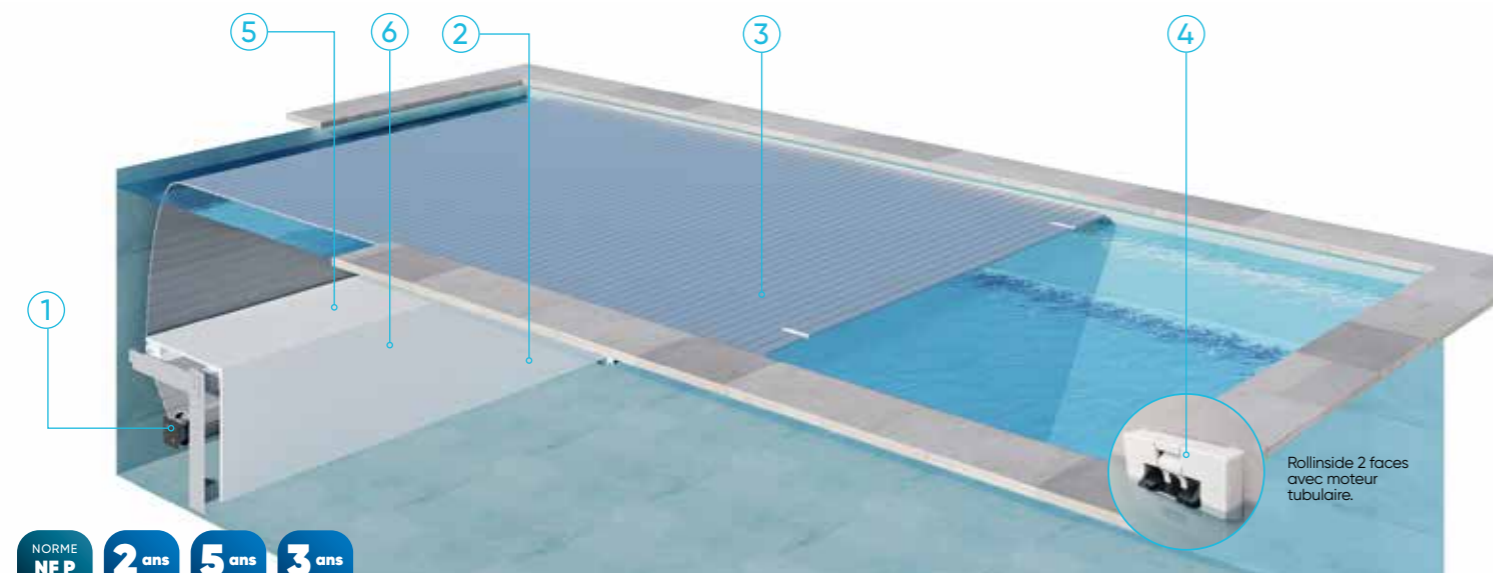

VOLET IMMERGÉ
ROLLINSIDE

Le volet immergé le plus discret

VOLET IMMERGÉ ROLLINSIDE

+ ADAPTABILITÉ

- Permet une multitude de configurations grâce à :
 - son intégration sous un caillebotis (1^{er} marche, banc...).
 - son choix de positionnement du moteur (déporté à l'extérieur du bassin ou bien intégré à l'axe d'enroulement).

+ DISCRÉTION

- Parfaite intégration dans le bassin sans perte de surface de nage (avec un volet en fond de bassin sous la maçonnerie).
- Se transforme en bain de soleil ou banc grâce aux caillebotis en eau qui recouvrent le volet (avec un volet intégré en 1^{er} marche).
- Possibilité d'uniformiser les couleurs des caillebotis avec les composants du volet (lames et kits d'accrochage).

Volet disponible pour des bassins jusqu'à 10,00 m de large (modèle 1 face) ou 6,00 m de large (modèle 2 faces).

1 MOTORISATION

- 3 choix de motorisations et fixations sont possibles :
 - Moteur en coffre sec / fixation à sceller.
 - Moteur tubulaire / fixation en façade chevillée.
 - Moteur tubulaire / fixation à sceller.